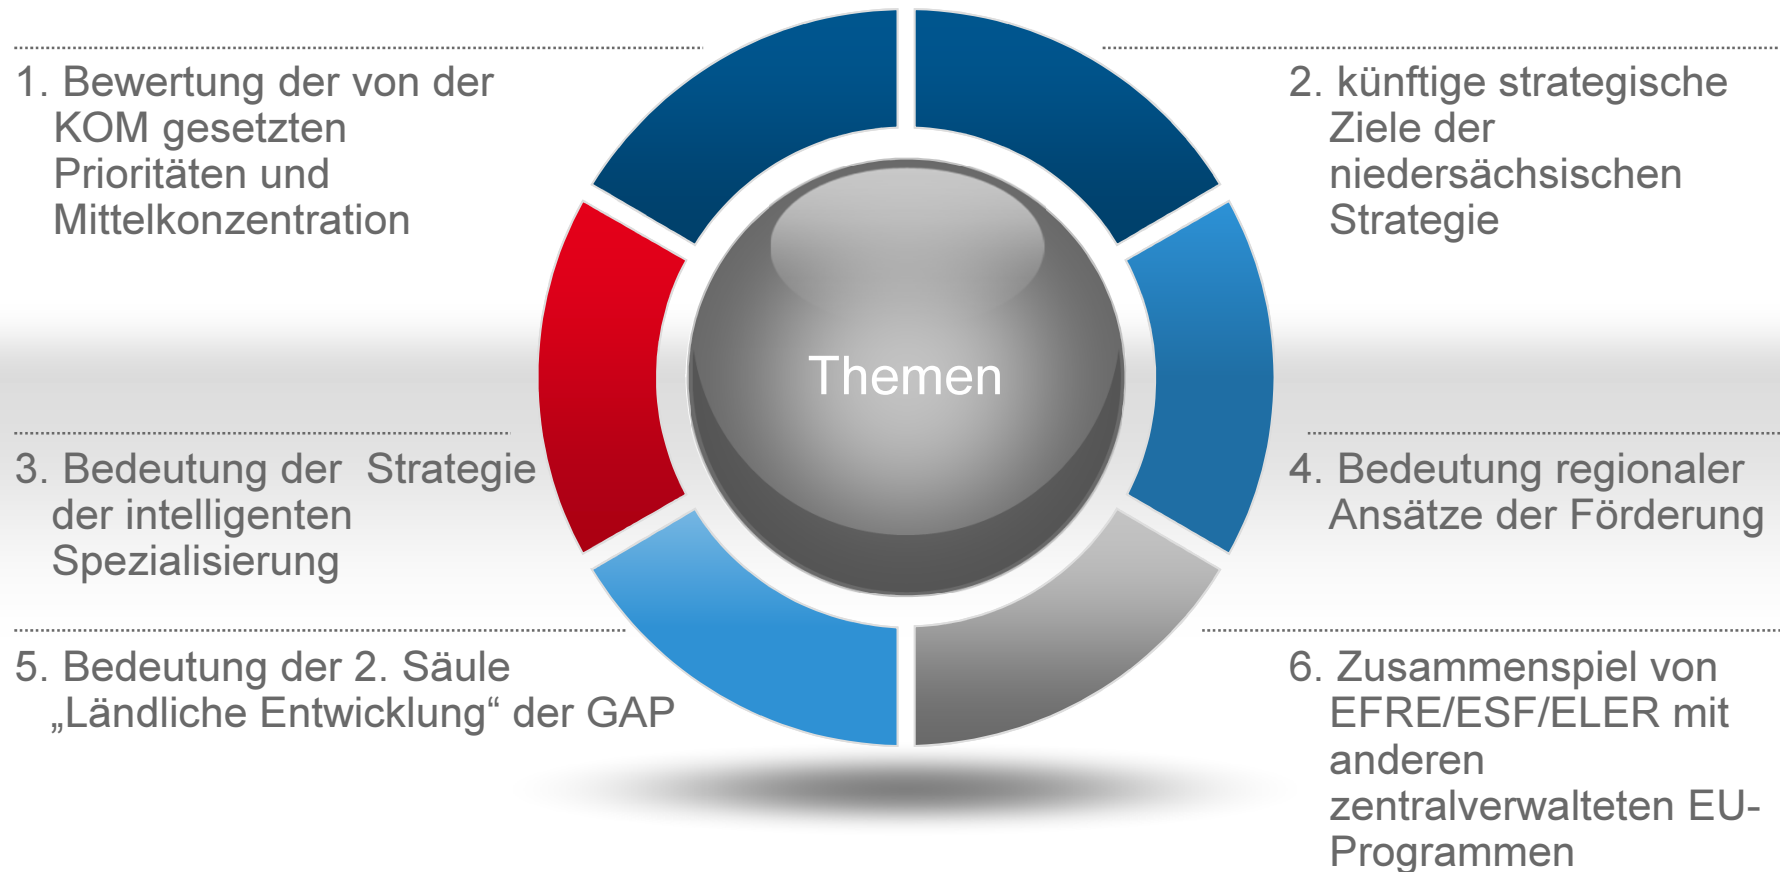

Online-Konsultation im Strategieprozess

Holger Bornemann
Oldenburg,
15.03.2019

Herausforderungen, Bedarfe und Prioritäten für die künftige Förderperiode

Holger Bornemann

Direktor

prognos | Domshof 21 | 28195 Bremen